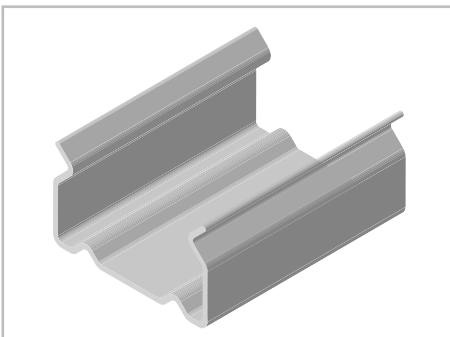

GENIE Neon - Twist - 1516 Clip