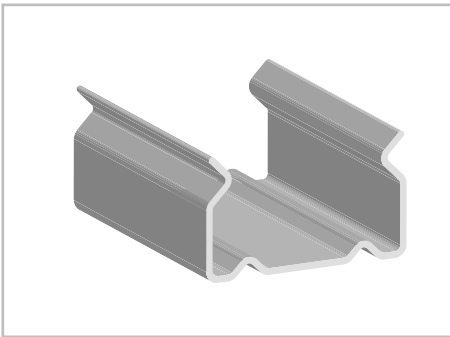

GENIE Neon - Twist - 1516 Clip