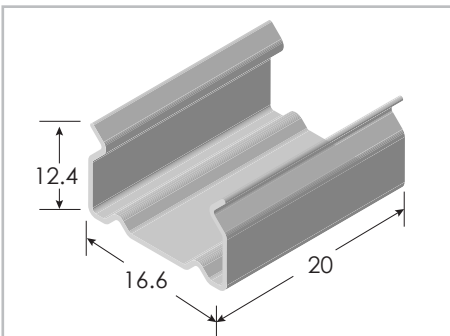

GENIE Neon - Twist - 1516 Clip